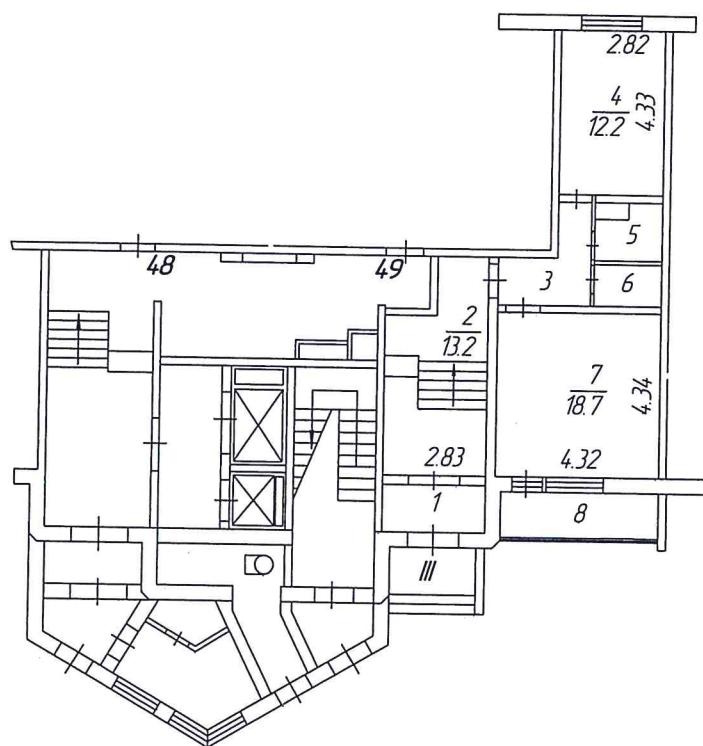

План этажа

Масштаб 1:200

Экспликация

Общая площадь: 61.8 кв.м

Изготовлено 18.05.2013 г.
По состоянию на 02.05.2012 г.
Изготовил И. Н. Балацова
Проверил В. Б. Юдина

I. Сведения о правообладателях

№ п/п	Субъект права: для граждан - фамилия, имя, отчество, паспорт, ИНН; для юридических лиц - наименование по уставу	Документы, подтверждающие право собственности, владения, пользования	Доля (часть, литера)
1	2	3	4
1			

II. Экспликация к поэтажным планам

№ и литера на плане	Этаж	№ помещения	№ на плане	Назначение частей помещения	Общая площадь (кв.м)	Высота (м)	Примечание
1	2	3	4	5	6	7	8
А	І	ІІІ	1	вспомогательная	3,3	2,55	
А			2	вспомогательная	13,2		
А			3	вспомогательная	4,6		
А			4	основная	12,2		
А			5	вспомогательная	2,5		
А			6	вспомогательная	2,0		
А			7	основная	18,7		
А			8	лоджия	5,3		
Итого по пом. офисное помещение № ІІІ					61,8		